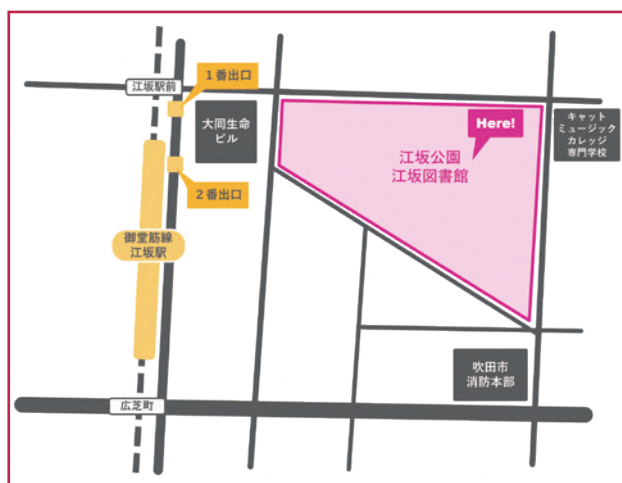

親子ヨガ
ご予約はこちら!

公園紹介

子供たちのドキドキ感を刺激する新しい大型遊具「バオバブツリー」
3階層で構成され、スライダーやワクワクネットなど25種類にも及ぶインクルーシブな遊びアイテムが集結する。

休憩所

災害時用機能を有したベンチを設置し、機能性とデザイン性が融和された休憩所。

レストラン「goodspoon 江坂店」

緑豊かな環境や景観と調和するデザイン設計で、開放感のあるテラスでの食事が楽しめます。
オープン日 2023年4月24日(月) 予定
営業時間 11:00 ~ 23:00 (年中無休)

※パースはすべてイメージ。実際とは一部異なる場合があります。

大型遊具「バオバブツリー」

カフェ「PARK CAFE BRANCO」

公園らしく、CAFE内にブランコを設置、公園内でくつろぎ、遊び心を演出しました。
オープン日 2023年4月8日(土)
営業時間 7:00 ~ 18:00 (年中無休)
※オープン日は11:00より営業

吹田市立江坂図書館

閲覧室が広くなり、閲覧席は62席と2倍以上に増えます。読み聞かせスペースや授乳室、飲食可能なエリアや電源コンセント付きの席もご用意しました。
公園と図書館を行き来できる出入口、ウッドデッキや芝生スペースを新たに設け、借りた本を公園内で読めるような環境を整えました。
リニューアルオープン日 2023年4月20日(木) 10:00

〒564-0063 大阪府吹田市江坂町1丁目19番

ホームページ

<https://esaka-park.jp/>
お問い合わせはHP問い合わせフォームをご利用ください。

電車での来場

大阪メトロ御堂筋線江坂駅①②出口より徒歩1分

※イベント当日は混雑が予想されます。公共交通機関や徒歩での来場にご協力ください。
※お車の場合、周辺駐車場(有料)をご利用ください。公園駐車場は当日ご利用できません。
江坂公園駐車場は4月9日(日)より通常営業いたします。
※自転車の場合、来場者用駐輪スペースをご利用ください。
満車の場合、近隣の駐輪場をご利用いただき、路上駐輪はお控えください。

主催

グリーンホスピタルサプライ江坂公園
代表企業 グリーンホスピタルサプライ株式会社

共催

吹田市

PARK CAFE
BRANCO
coffee pancake

100% OFF SAMPLE

PARK CAFE BRANCOのお会計時に
レジスタンスクーポンを提示ください。
有効期間 2023年4月8日～9日
・1回のお会計につき1枚のみ使用可能。
・1回限り有効。

特別割引券