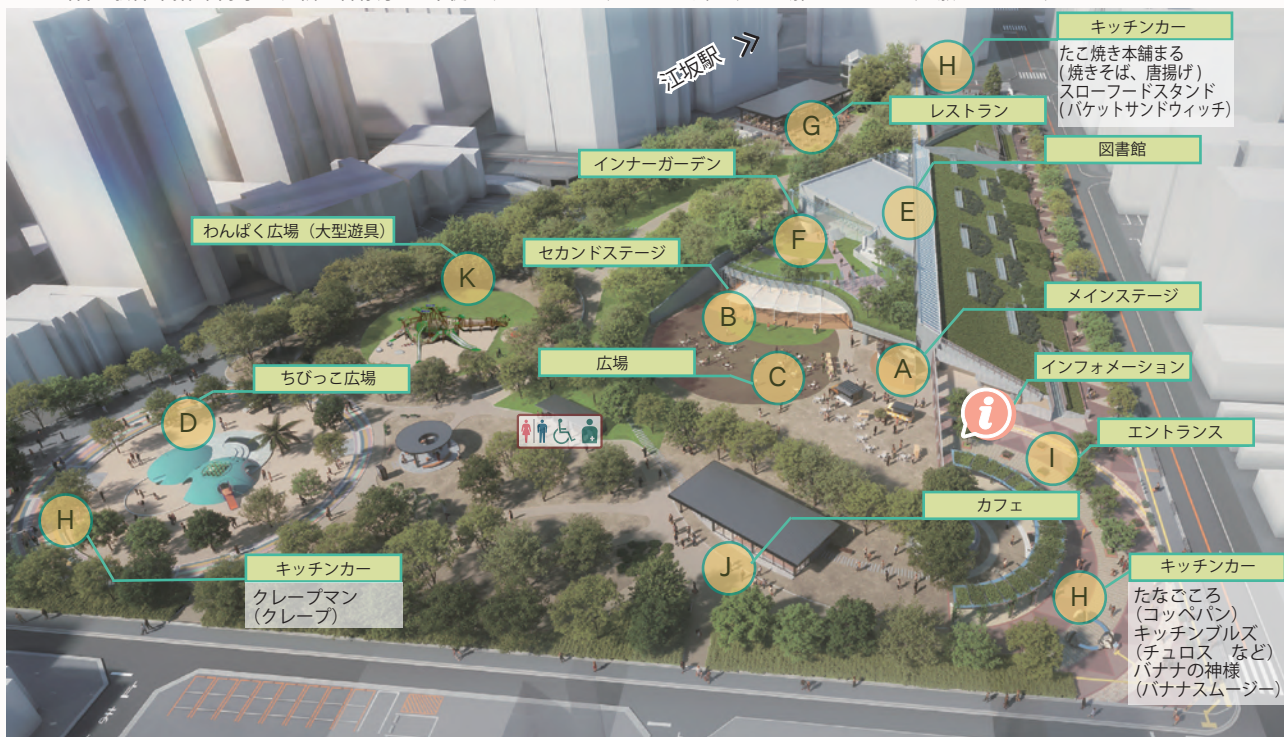

江坂公園

リニューアルオープン記念イベント

イベントプログラム

場所	エリア	内容	時間						対象 / 定員	受付 / その他			
			10:00	11:00	12:00	13:00	14:00	15:00			16:00	17:00	18:00
メインステージ	A	開園記念式典		11:00~11:20									
		演奏			13:00~13:20	15:40~16:10							
		Sax と E! 演奏 & バレーンショー			13:50~14:20						バレーンの配布はなくなり次第終了		
		キャラクター撮影タイム				14:50~15:10					どなたでも		
セカンドステージ	B	吹田市消防音楽隊		11:25~11:40									
		Hula Studio Malulani & Kahealani フラ+ハワイアンミュージック		12:20~13:00									
		親子ヨガ体験			14:20~14:50						3歳~大人 / 25名 事前 Web 申込み 右面参照▶		
		キャットミュージックカレッジ専門学校 ストリートダンス			13:30~13:50	15:20~15:40							
		関西大学応援団吹奏楽部					16:10~16:30						
広場	C	すいたん・モフレムとシュートチャレンジ		11:40~12:15						小学生対象 / 30名 先着順			
ちびっこ広場	D	バルーン配布		12:30~13:00	14:30~15:00					どなたでも 先着順 なくなり次第終了			
図書館	E	施設内覧会			13:00~16:00					どなたでも 4月9日(日)も開催。 10:00~12:00, 13:00~16:00			
インナーガーデン	F	苔玉づくりワークショップ		11:30~12:30							どなたでも / 20名 当日先着順 / 500円		
		はなみど寄せ植えワークショップ	12:00~12:30	13:00~13:30							どなたでも / 10名 事前 Tel 申込み 右面参照▶		
		産直マルシェ		11:00~16:00									
レストラン	G	江坂公園の魅力再発見トークセッション		13:30~14:15							どなたでも / 50名 事前 Web 申込み 右面参照▶		
		吹田ジュニアオーケストラ		14:30~14:50							どなたでも / 50名 申込み不要		
キッチンカー	H	キッチンカー 6台		10:00~19:00									
エントランス	I	ストリートピアノ		11:00~16:00							どなたでも		
		土ほかし		11:00~16:00							100円 / 20L		
		大阪アニメーションカレッジ専門学校 似顔絵		11:00~16:00							当日 / 500円		
		キャットエンタテインメントスクール ギター体験		11:00~16:00							どなたでも		
カフェ	J	オープニングキャンペーン		11:00~18:00						お買い上げの方へドリップコーヒーをプレゼント なくなり次第終了			
大型遊具	K	遊具デモンストレーション		12:00~12:30							デモンストレーション後 通常開放		

※状況により、イベント内容や時間に変更になる可能性があります。また、雨天の場合、一部中止のイベントがあります。詳しくはホームページをご確認ください。
※イベント当日は騒音・関係車両等で、近隣の皆様方にご不便・ご迷惑をおかけすることがあります。ご理解のほどよろしくお願いいたします。